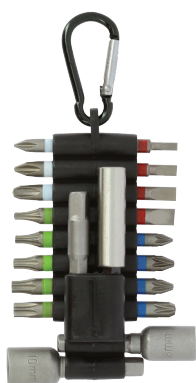

ASTUCCIO DA 10 PUNTE PER METALLO HSS CILINDRICHE

Ø 1-10 mm

BLBIZ700723

20,78€

SET DI 25 PUNTE PER METALLI HSS 5% COBALTO

Ø 1-13 mm con
incrementi di 0,5 mm

BLBIZ700754

75,34€

SET DI 16 INSERTI + 2 BOSSOLI CINTURA

BLBIZ781519

14,39€

SEGA A TAZZA CLIC II BIMETALLO

Ø 67 mm

BLBIZ780122

17,39€

ALBERO ESAGONALE PER SEGHE A CAMPANA CLIC II