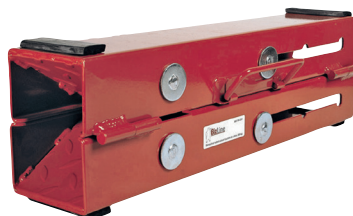

ATTREZZATURE

PER CANTIERE, OFFICINA E VEICOLI

ALTEZZA
REGOLABILE

SCALA TELESCOPICA

altezza massima 3,25 m

BLBIZ730918

213,33€

SVOLGITORE DI BOBINE A PATTINI