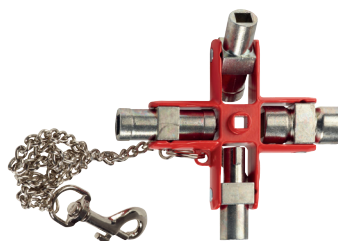

BLBIZ790007

26,72€

**CHIAVE POLIGONALE A
CRICCHETTO REVERSIBILE**

4 misure 10/13/17/19 mm

BLBIZ790202

20,70€

**SET DI 8 CHIAVI
COMBinate**

8/9/10/11/12/13/17/19 mm

BLBIZ700041

24,16€

**SET DI 9 CHIAVI
esagonali sferiche**

BLBIZ700230

21,10€

**SET DI 8 CHIAVI
RESISTORX®
su montatura**

BLBIZ700299

18,48€

CHIAVE UNIVERSALE

9 impronte

BLBIZ790194

34,11€

**KIT DI 7 CACCIAVITI
isolati 1000 V + tester**

BLBIZ700093

27,15€

**SET DI 6 CACCIAVITI I-SLIM
PIATTI/PZ**

3 x 100 mm
isolato 1000 V

BLBIZ790081

49,30€

CACCIAVITE I-SLIM

isolato 1000 V

piatto	2.5 x 100 mm	BLBIZ790083	6,69 €
piatto	3 x 100 mm	BLBIZ790070	6,67 €
piatto	3.5 x 100 mm	BLBIZ790071	6,90 €
piatto	4 x 100 mm	BLBIZ790072	7,60 €
piatto	5.5 x 125 mm	BLBIZ790073	8,12 €
piatto	6,5 x 125 mm	BLBIZ790074	11,19 €
PH1	4.5 x 80 mm	BLBIZ790075	8,37 €
PH2	6 x 100 mm	BLBIZ790076	11,75 €
PZ1	4.5 x 80 mm	BLBIZ790077	7,57 €
PZ2	6 x 100 mm	BLBIZ790078	10,45 €