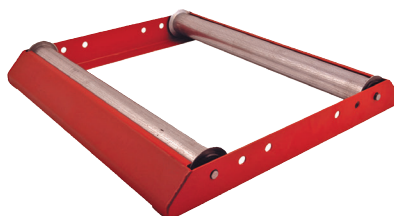

SVOLGITORE DI BOBINE MONOBLOCCO

massimo 150 kg

BLBIZ700208

176,81€